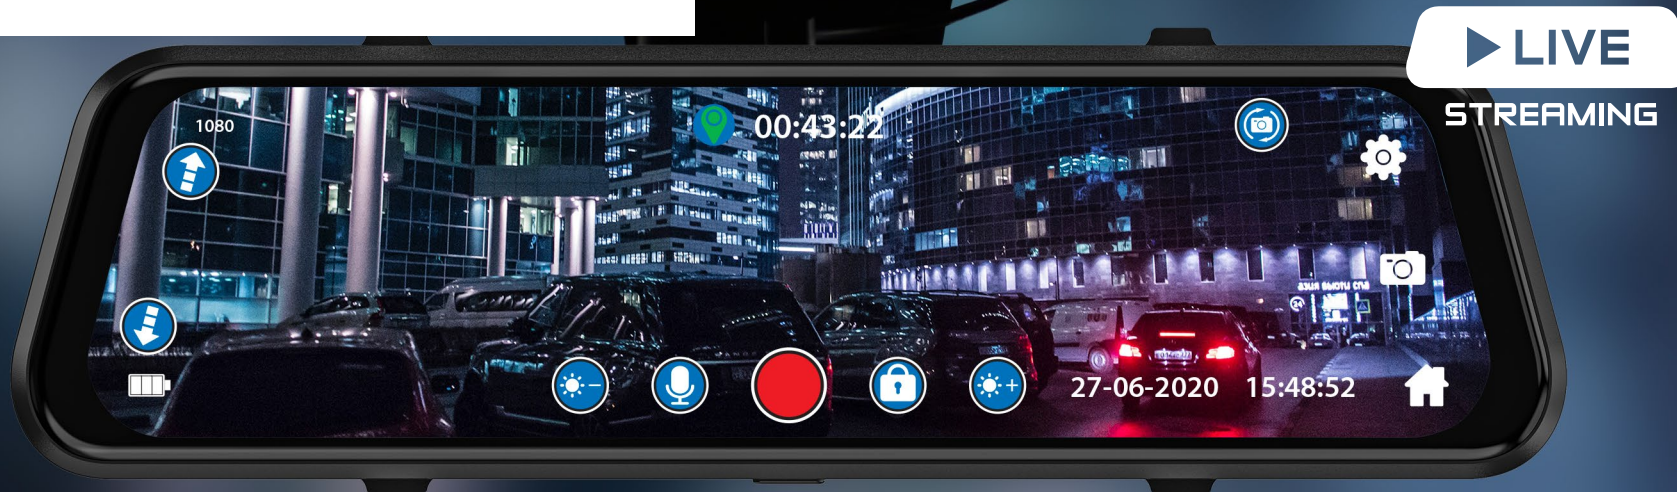

iBOX

UltraWide GPS Dual

ДВУХКАНАЛЬНЫЙ ВИДЕОРЕГИСТРАТОР-ЗЕРКАЛО ЗАДНЕГО ВИДА
+ ФУНКЦИЯ ПОМОЩИ ПРИ ДВИЖЕНИИ НАЗАД

ТЕХНОЛОГИЧНОСТЬ УСТРОЙСТВА

FULL
HD

Видео высокой
четкости Full HD

10"

Большой 10
дюймовый
дисплей

2 камеры
1080p + 720p

GPS/ГЛОНАСС
отслеживание

P

Режим
парковки

Помощь при
движении назад

Видеореги­стратор **iBOX UltraWide GPS Dual** обладает огромным количеством функций, которые позволяют чувствовать себя комфортно и безопасно при управлении автомобилем. Устройство надежно сохранит видеозаписи и GPS трек пройденного маршрута, а также обеспечит наблюдение за автомобилем во время стоянки.

ВЫСОКОЕ КАЧЕСТВО СЪЕМКИ

150°

HD

**FULL
HD**

170°

Мощный процессор Jieli JL5401 поддерживает детализированную фронтальную съемку в Full HD разрешении и съемку камеры заднего вида в HD разрешении. Обработка видео ведется с применением кодека H.264, что позволяет хранить значительно больше видеофайлов на SD карте. Благодаря углу обзора 170 градусов в кадр попадает шесть полос дорожного полотна и обочина. Угол обзора камеры заднего вида – 150 градусов.

ИДЕАЛЬНЫЙ ОБЗОР В ЛЮБЫХ УСЛОВИЯХ

Обычное зеркало
заднего вида

Слепые зоны

iBOX UltraWide
GPS Dual

iBOX UltraWide GPS Dual при помощи функции Streaming обеспечивает отличный обзор сзади автомобиля в любых условиях. Видео с камеры заднего вида транслируется на 10 дюймовый дисплей регистратора в реальном времени. Это позволяет уверенно пользоваться обзором назад при любом освещении и избежать слепых или заблокированных зон.