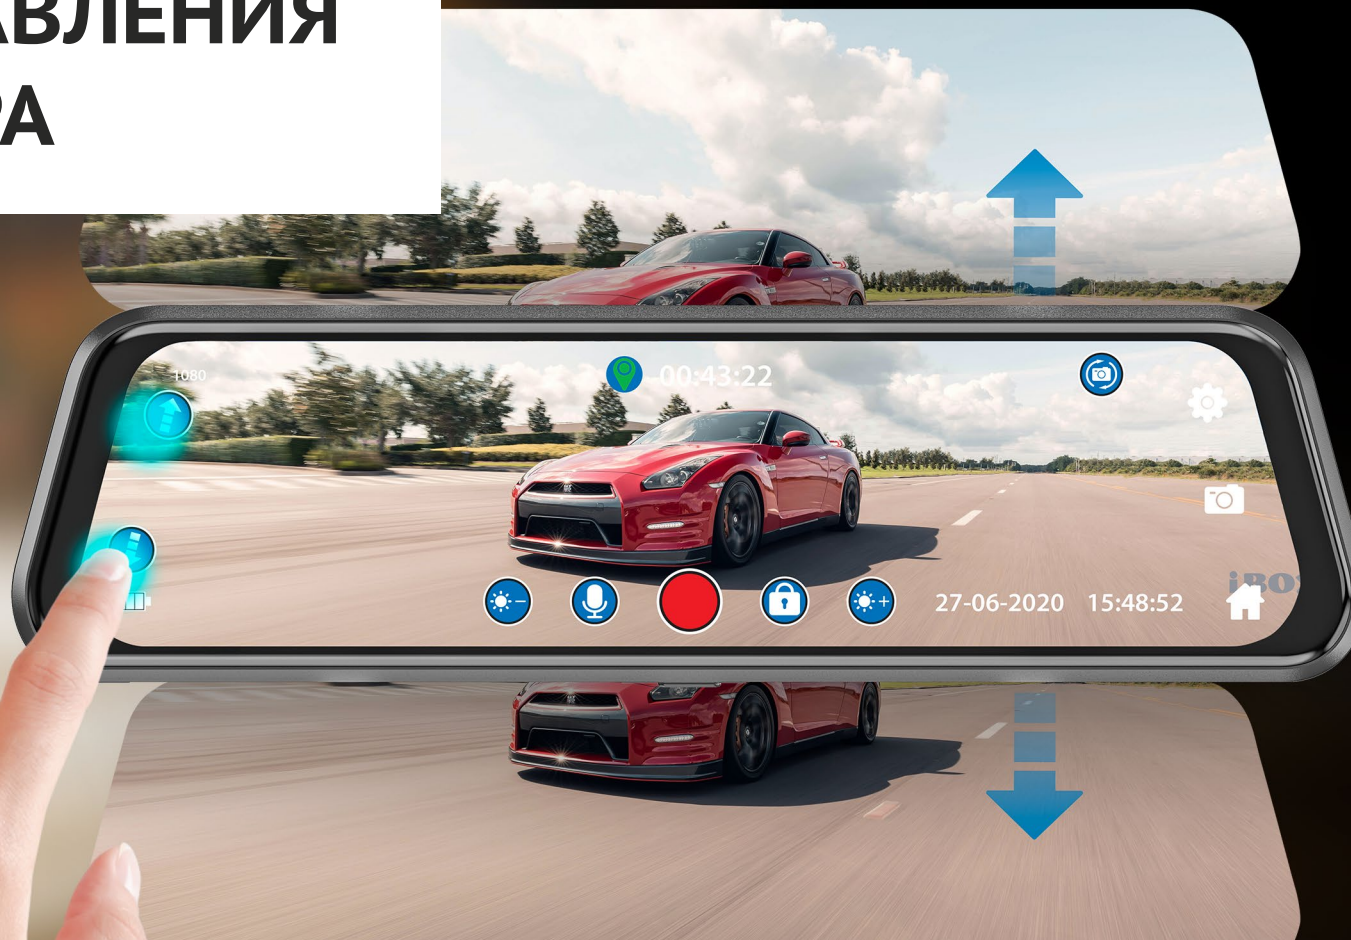

РЕГУЛИРОВКА НАПРАВЛЕНИЯ ОБЗОРА

Настроить видимый угол обзора задней камеры можно нажатием кнопок вверх и вниз в левой части экрана. Каждый сможет легко подобрать удобные именно ему настройки и пользоваться устройством с удовольствием