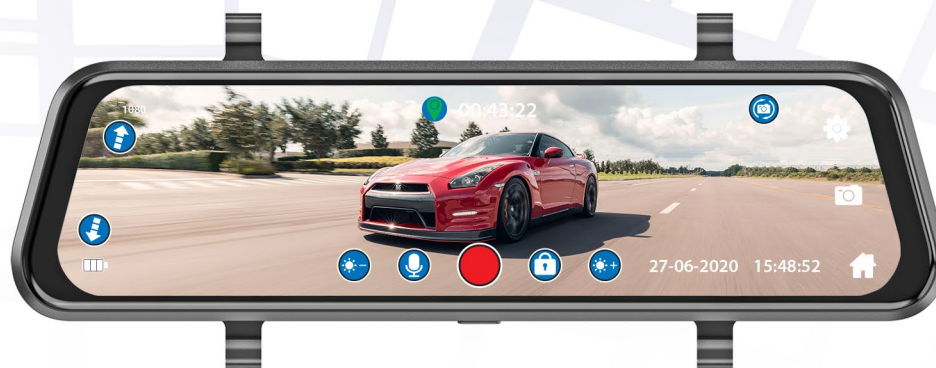

27-06-2020
15:48:52