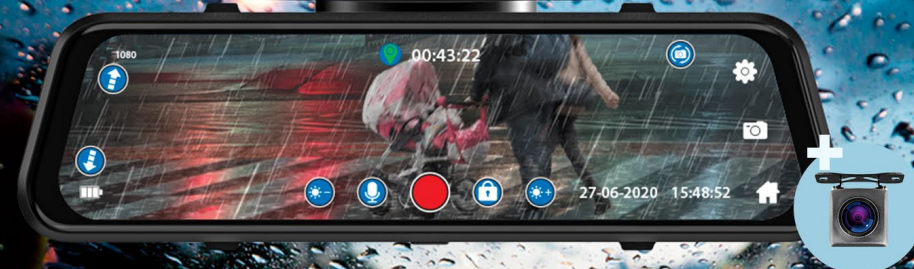

СЕНСОРНЫЙ ЭКРАН

Сенсорный 10-дюймовый экран **iBOX UltraWide GPS Dual** обеспечивает удобное и интуитивно понятное управление видеорегистратором. Отсутствие большого количества кнопок значительно улучшает эргономичность устройства.

ИДЕАЛЬНЫЙ ОБЗОР В ЛЮБЫХ УСЛОВИЯХ

Обычное зеркало
заднего вида

Слепые зоны

iBOX UltraWide
GPS Dual

iBOX UltraWide GPS Dual при помощи функции Streaming обеспечивает отличный обзор сзади автомобиля в любых условиях. Видео с камеры заднего вида транслируется на 10 дюймовый дисплей регистратора в реальном времени. Это позволяет уверенно пользоваться обзором назад при любом освещении и избежать слепых или заблокированных зон.

РЕГУЛИРОВКА ФРОНТАЛЬНОЙ КАМЕРЫ

iBOX UltraWide GPS Dual оснащен фронтальной камерой с возможностью ее регулировки по вылету. Это делает устройство значительно компактней и позволяет установить его на штатное зеркало заднего вида практически любого автомобиля