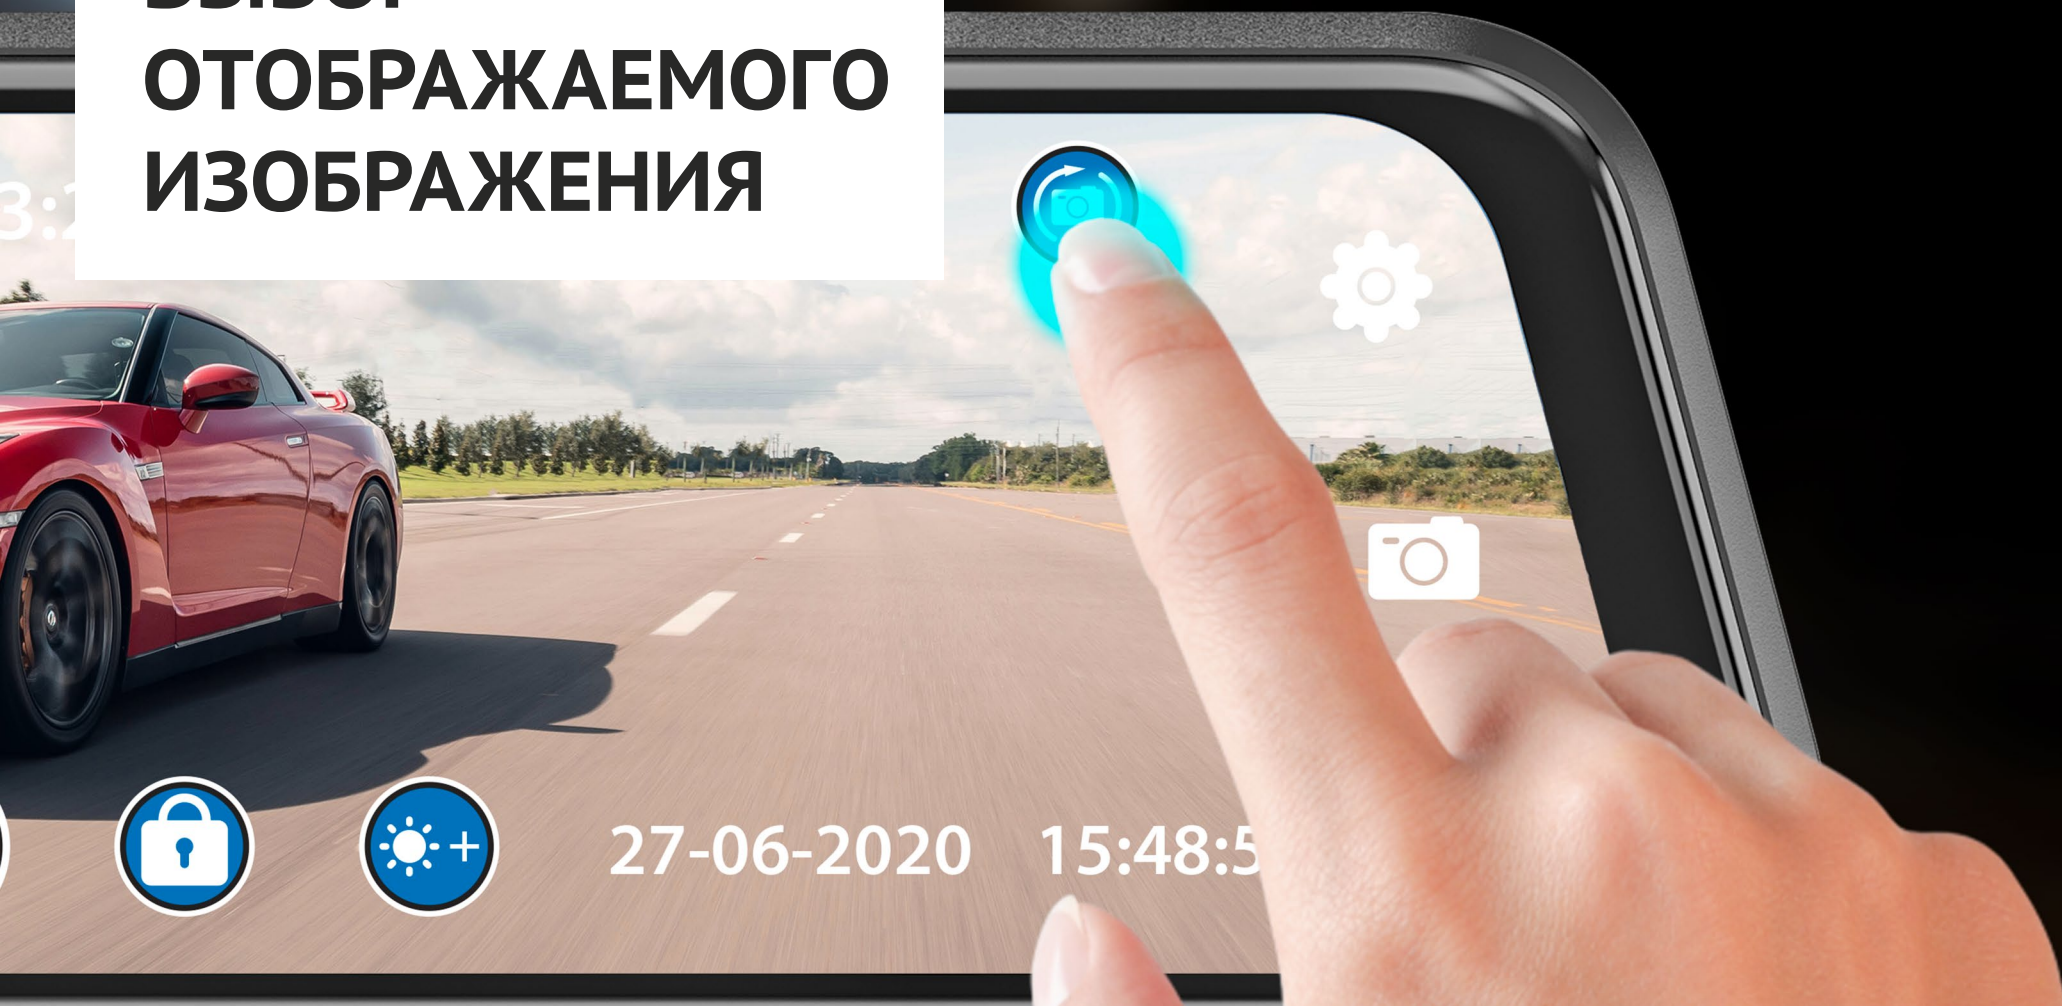

ИДЕАЛЬНЫЙ ОБЗОР В ЛЮБЫХ УСЛОВИЯХ

Обычное зеркало
заднего вида

Слепые зоны

iBOX UltraWide
GPS Dual

iBOX UltraWide GPS Dual при помощи функции Streaming обеспечивает отличный обзор сзади автомобиля в любых условиях. Видео с камеры заднего вида транслируется на 10 дюймовый дисплей регистратора в реальном времени. Это позволяет уверенно пользоваться обзором назад при любом освещении и избежать слепых или заблокированных зон.

РЕГУЛИРОВКА ФРОНТАЛЬНОЙ КАМЕРЫ

iBOX UltraWide GPS Dual оснащен фронтальной камерой с возможностью ее регулировки по вылету. Это делает устройство значительно компактней и позволяет установить его на штатное зеркало заднего вида практически любого автомобиля

ВЫБОР ОТОБРАЖАЕМОГО ИЗОБРАЖЕНИЯ

Выбрать отображаемое на дисплей изображение можно нажатием кнопки в верхней части экрана. Пользователь может переключаться между изображением фронтальной камеры, задней камеры или их сочетания